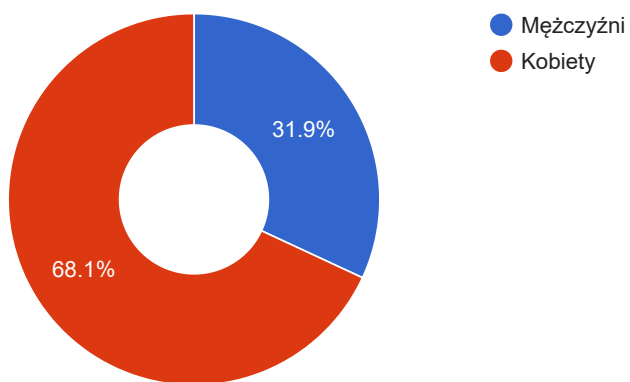

Obejrzenie według płci