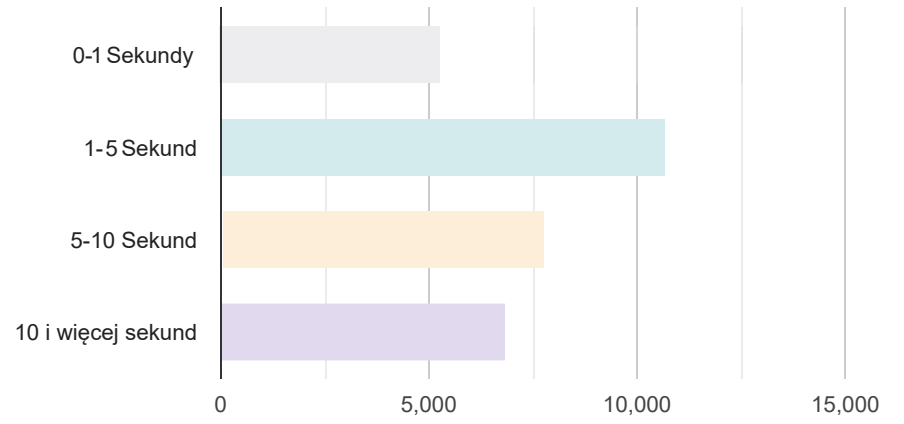

Statystyki ogólne

**43:11:09**  
czas wyświetlania

**25 823**  
całkowita ilość obejrzeń

Statystyki obejrzeń

**25 823**  
obejrzenia

**1310**  
średnia obejrzeń/dzień

**3810**  
mężczyźni

**6991**  
kobiety

Czas patrzenia na reklamę

Obejrzenie według płci

Obejrzenia według wieku

Obejrzenia według wieku

Mężczyźni

Kobiety