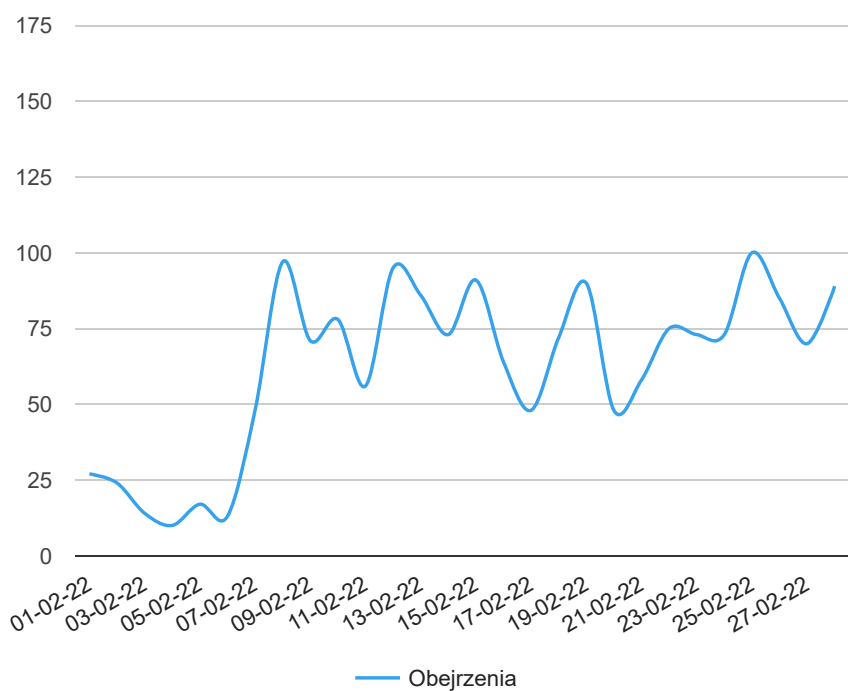

Statystyki ogólne

**43:11:09**  
czas wyświetlania

**25 823**  
całkowita ilość obejrzeń

Statystyki obejrzeń

**25 823**  
obejrzenia

**1310**  
średnia obejrzeń/dzień

**3810**  
mężczyźni

**6991**  
kobiety

Czas patrzenia na reklamę

Obejrzenie według płci

Obejrzenia według wieku

Obejrzenia według wieku

Mężczyźni

Kobiety