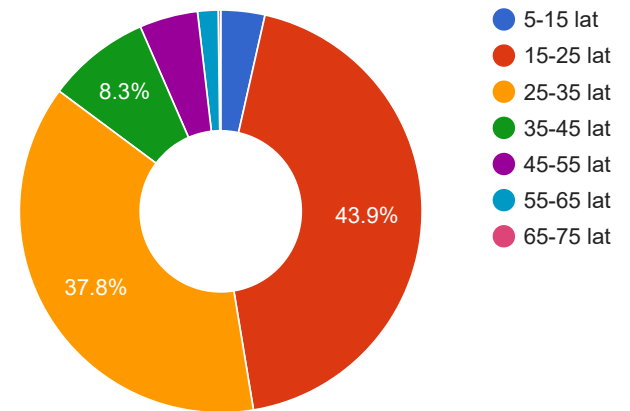

Statystyki ogólne

**43:11:09**  
czas wyświetlania

**25 823**  
całkowita ilość obejrzeń

Statystyki obejrzeń

**25 823**  
obejrzenia

**1310**  
średnia obejrzeń/dzień

**3810**  
mężczyźni

**6991**  
kobiety

Czas patrzenia na reklamę

Obejrzenie według płci

Obejrzenia według wieku

Obejrzenia według wieku

Mężczyźni

Kobiety